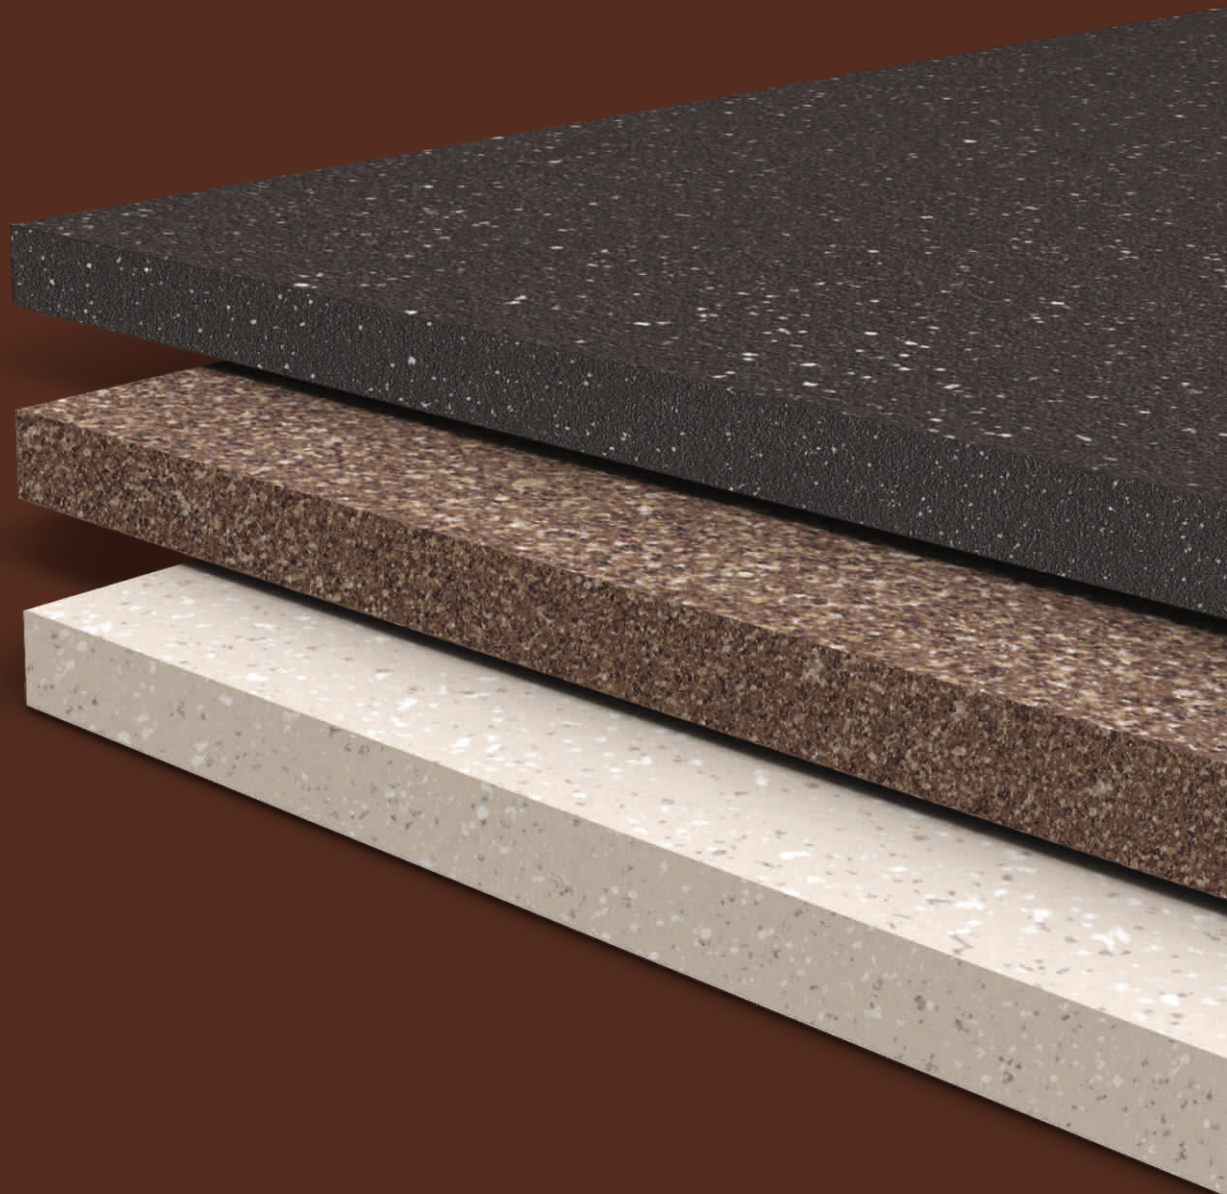

**MOZILA**  
CERAMIC

When  
elegance  
meets  
durability,  
an exceptional  
creation  
advents!

**600x  
1200mm**

**FULLBODY**  
VITRIFIED TILES

## ALSO AVAILABLE SIZES

# GRANITE SERIES

BLACK (D)

NERO (D)

RIVER

BROWN (D)

JET BLACK (special)

SAHARA

CHOCO (D)